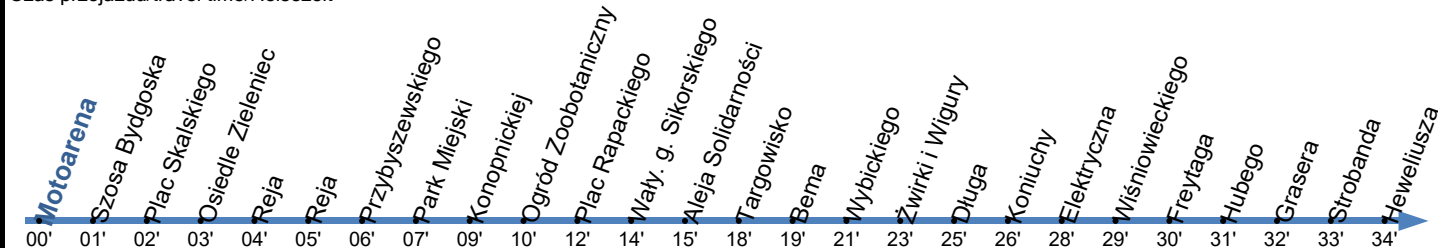

3

Przystanek: **MOTOARENA 01**

Ważny od: 01.09.2024

Kierunek: Heweliusza

Numer przystanku: 26901

Trasa: MOTOARENA - Szosa Bydgoska - Broniewskiego - Reja - Bydgoska - Aleja Jana Pawła II - Wały gen. Sikorskiego - Aleja Solidarności - Szosa Chełmińska - Długa - Legionów - Polna - Wätzenrodego -> HEWELIUSZA

Czas przejazdu/travel time/Reisezeit

Dni nauki szkolnej

Godziny	4	5	6	7	8	9	10	11	12	13	14	15	16	17	18	19	20	21	22
Minuty	16 49[^]	19 49	19[^] 37 57	17 37[^] 57	19 49	19 49	19 49	19 49	19 37 57[^]	17 37 57	17[^] 37 57	17 37[^] 57	19 49	19 49	19 49	19 53	38	23	05

Ferie

Godziny	4	5	6	7	8	9	10	11	12	13	14	15	16	17	18	19	20	21	22
Minuty	16 49	19[^] 49	19 49[^]	19 49	19[^] 49	19 49[^]	19 49	19[^] 49	19 49[^]	19 49	19[^] 49	19 49[^]	19 49	19[^] 49	19^a 49^a	19^a 53^a	38^a	23^a	05^a

Sobota - Niedziela

Godziny	4	5	6	7	8	9	10	11	12	13	14	15	16	17	18	19	20	21	22
Minuty	08 53	38	23	08 49[^]	19 49	19[^] 49	19 49[^]	19 49	19[^] 49	19 49[^]	19 49	19[^] 49	19 49[^]	19 49	19^{^a} 49^a	19^a 53^a	38^a	23^a	05^a

Święta

Godziny	4	5	6	7	8	9	10	11	12	13	14	15	16	17	18	19	20	21	22
Minuty	08 53	38	23	08 53	38	23	08 53	38	23	08 53	38	23	08 53	38	23	08 53	38	23	05

^ - pojazd wysokopodłogowy

a - nie kursuje 24.12

**MIASTO
TORUŃ**

Gmina Miasta Toruń
ul. Wały Gen. Sikorskiego 8
tel.: 56 611 83 34

MZK w Toruniu Sp. z o.o.
Dyspozytor tramwajowy: 56 655 53 36
Dyspozytor autobusowy: 56 652 83 20