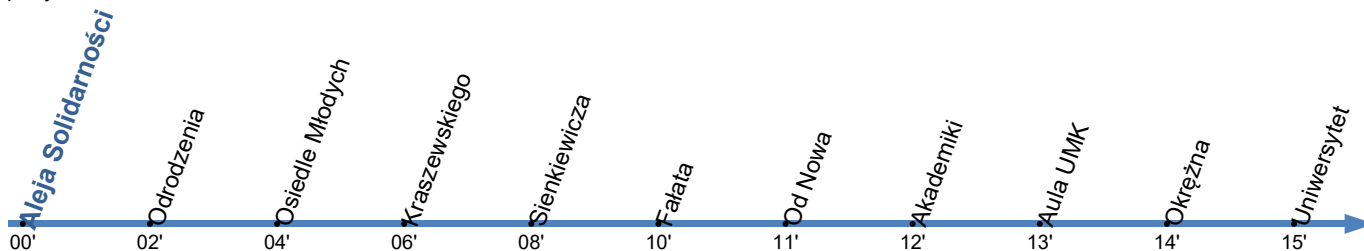

4

Przystanek: **Aleja Solidarności 02**

Ważny od: 20.03.2023

Kierunek: UNIWERSYTET

Numer przystanku: 28202

Trasa: ALEJA SOLIDARNOŚCI - Aleja Solidarności - Odrodzenia - Kraszewskiego - Broniewskiego - Sienkiewicza - Gagarina - Szosa Okrężna -> UNIWERSYTET

Czas przejazdu/travel time/Reisezeit

Poniedziałek - Piątek

Godziny	4	5	6	7	8	9	10	11	12	13	14	15	16	17	18	19	20	21	22
Minuty		17 47	17 41	01 21 41	01 17 47	17 47	17 47	17 47	17 41	01 21 41	01 21 41	01 21 41	01 21 47	17 47	17 47	17	01 46	31	16

Sobota - Niedziela

Godziny	4	5	6	7	8	9	10	11	12	13	14	15	16	17	18	19	20	21	22
Minuty	58	43	28	13 58	43	17 47	17 47	17 47	17 47	17 47	17 47	17 47	17 47	17 47	17 47	17	01 46	31	16

**MIASTO
TORUŃ**

Gmina Miasta Toruń
ul. Wały Gen. Sikorskiego 8
tel.: 56 611 83 34

MZK w Toruniu Sp. z o.o.
Dyspozytor tramwajowy: 56 655 53 36
Dyspozytor autobusowy: 56 652 83 20